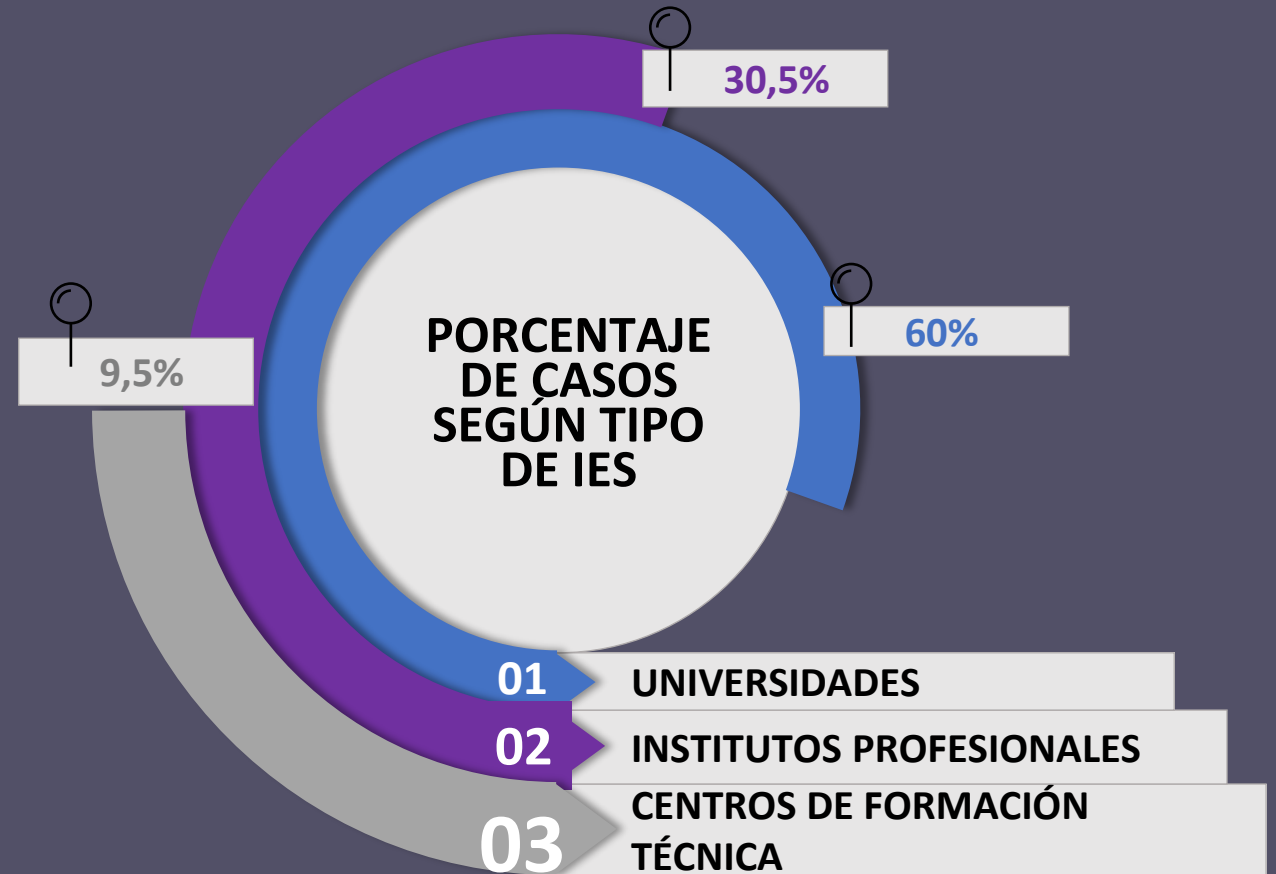

GESTIÓN DE RECLAMOS SES

CASOS PRESENTADOS A LA SUPERINTENDENCIA

CASOS RESUELTOS EN FAVOR DEL RECLAMANTE

CATEGORIZACIÓN DE RECLAMOS

DISPOSITIVOS COMUNICACIONALES SES

1.416 seguidores

155 publicaciones

@SESuperiorChile

www.sesuperior.cl

280 seguidores

21 publicaciones

SESuperior

SESuperior

539 seguidores

83 publicaciones

EQUIPO