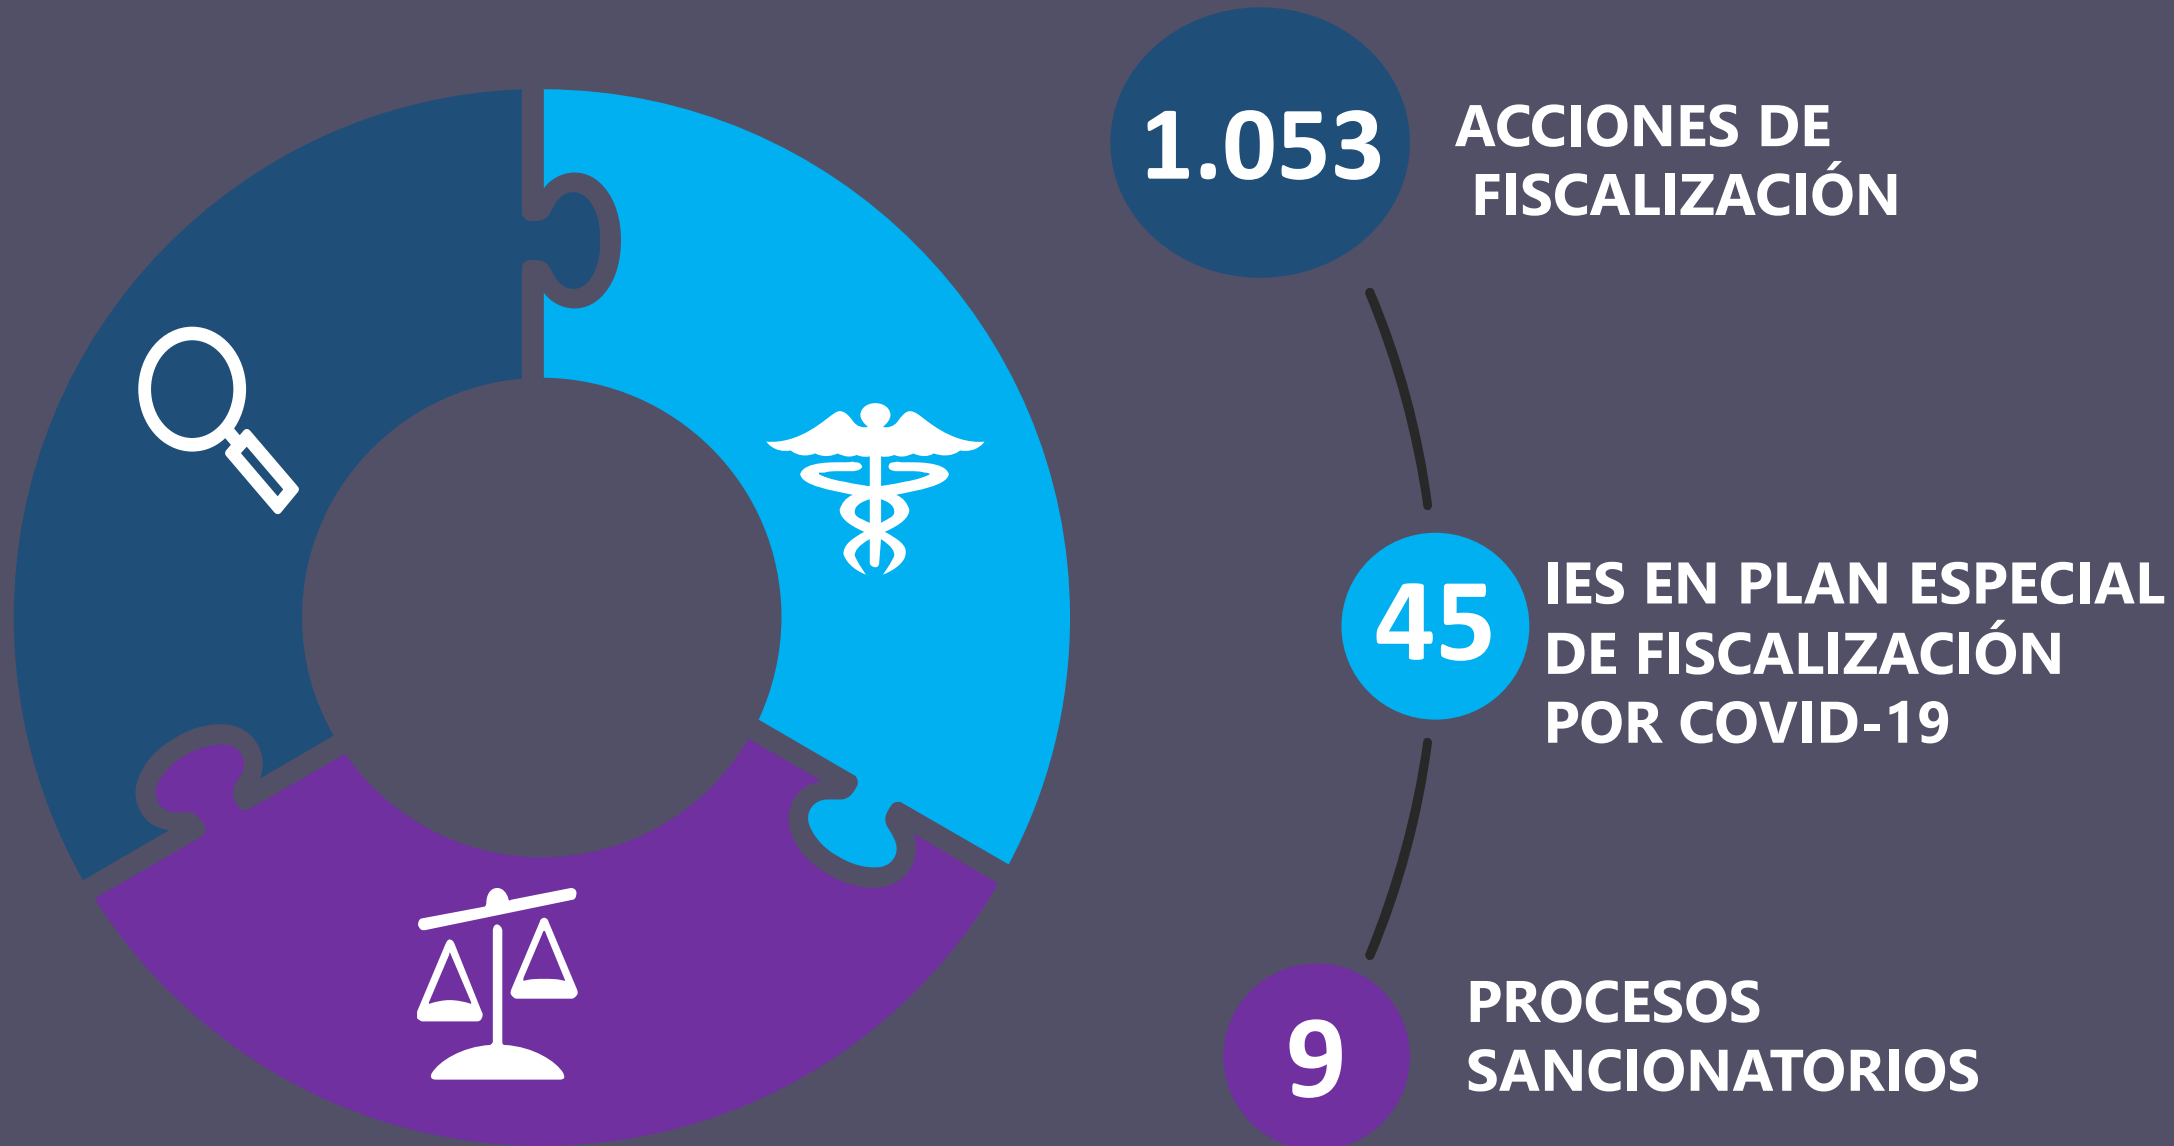

ACCIONES DE FISCALIZACIÓN SES