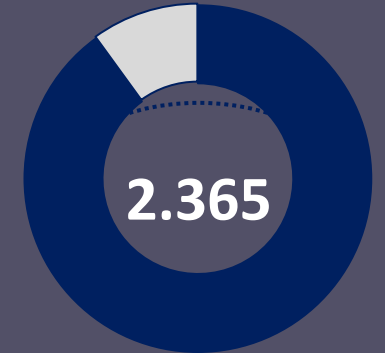

GESTIÓN DE RECLAMOS SES

CASOS PRESENTADOS A LA SUPERINTENDENCIA